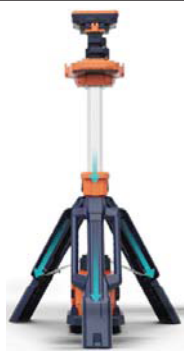

Modell:	PUMA-01-1	PUMA-01-2	PUMA-02	PUMA-03	PUMA-04
Höhe:	1 - 2,3 m		64,5 cm bis 2,2 m	1,3 - 2,5 m	34,7 cm
Gewicht (ohne Akku):	5,9 kg	6,3 kg	10 kg	6,5 kg	2,0 kg
Stromversorgung:	D24 Akku	D24 Akku oder 100 - 277 V AC			D24 Akku
Lumen:	0 - 11.000 lm	0 - 3.000 lm	0 - 15.000 lm	0 - 11.000 lm	0 - 5.000 lm
Betriebsdauer: (Standard Modus, D24-100 Akku)	> 8 Stunden		> 20 Stunden (3 x Akku)	> 8 Stunden	
IP-Schutzart:	IP66				
USB-Ladeausgang:	2 x USB-Buchse Typ A - 5 V - 2 A				Keiner

Modell:	PUMA-05		PUMA-06	
Modus:	Spot	Fläche	Spot	Fläche
Leistung:	Max. 3 W	Max. 6 W	Max. 3W	
Lumen:	300 lm	400 lm	260 lm	320 lm
Betriebsdauer (Stunden):	10 - 20	6 - 80	9 / 11 / 21	15 / 35 / 90
Akkukapazität:	3,6 V 2500 mAh		3,7 V 2000 mAh	

Modell:	PUMA-ZB01	PUMA-ZB02	PUMA-ZB03
Eingangsspannung:	100 - 277 V AC 1.5A		100-120 V / 200-240 V AC
Ladebuchten	1	2	9
Ladezeit (eine D24-100)	95 min	100 min	50 min
Betriebstemperatur	0 ~ 40° C		0 ~ 50° C
Relative Luftfeuchte	1 ~ 98 %		
Abmaße	135 x 90 x 65 mm	251 x 154 x 153 mm	545 x 406 x 261 mm
Gewicht	0,5 kg	0,8 kg	15,5 (inc. 9 x D24-100)