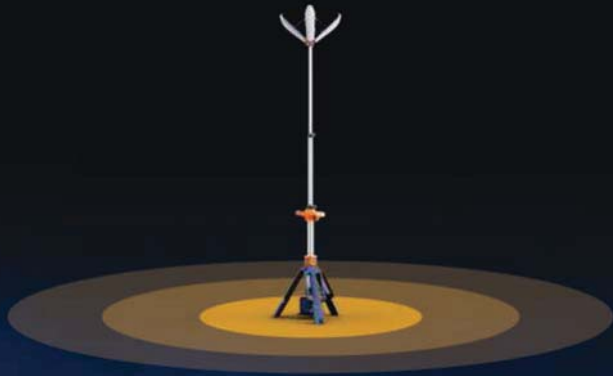

360° Rundumlicht

▪ Beleuchtete Fläche 1100 m²