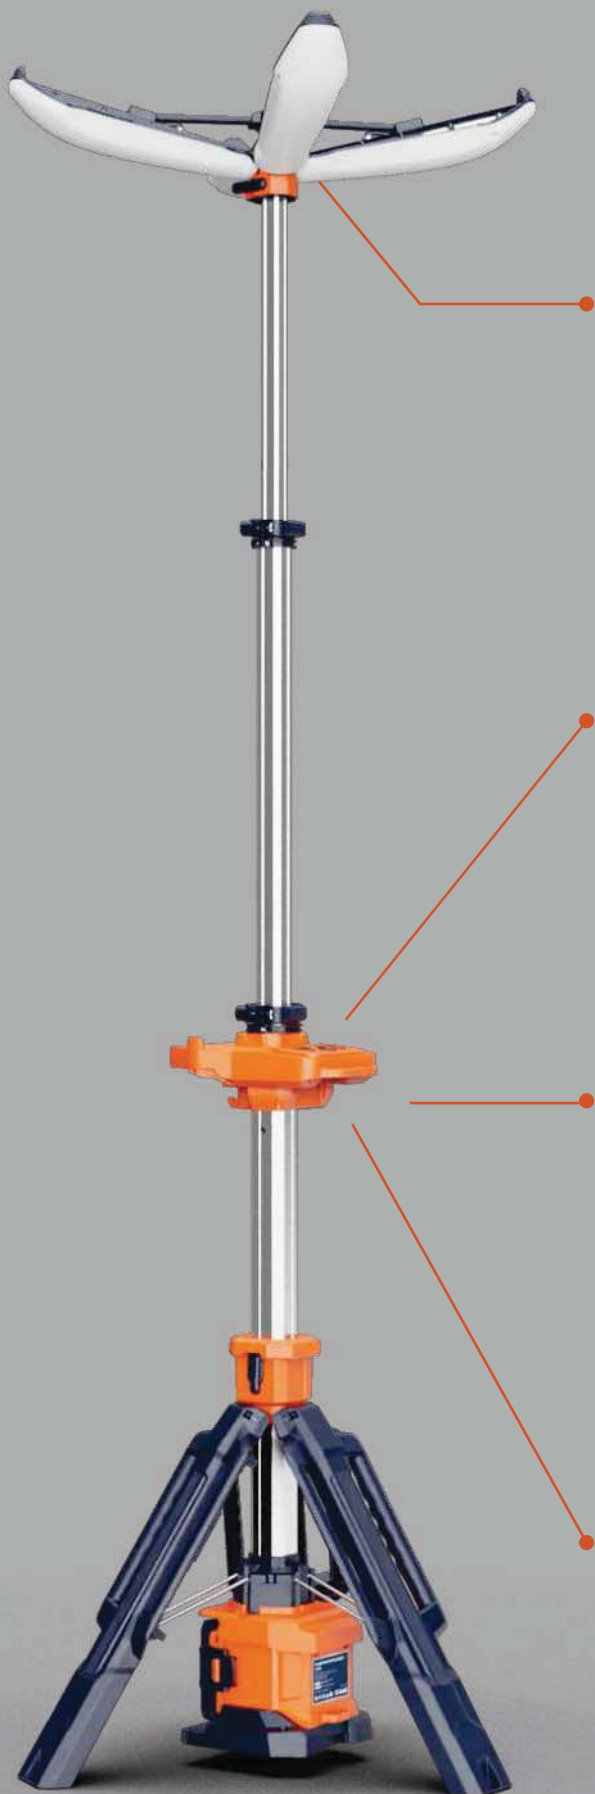

Sichern Sie die Lampe im gewünschten Winkel mit der Verriegelung.

Sichern Sie die Lampe in der gewünschten Höhe mit der Verriegelung.

Eine Taste zum öffnen des Stativs.

Optional kann die Leuchte mit Heringen zusätzlich gegen Windlast und Vibration gesichert werden.

Arbeitsoptimiertes Design mit versteckten Details

360° Beleuchtung

360° Ring-
Beleuchtung,
optimiert für
größtmögliche
Gleichmäßigkeit.

USB-Ladeausgang

Zwei Spritzwasser
geschützte USB-
Ladeports

Handyhalterung

Weiterarbeiten
während des Ladens.
Der Haken dient als
Handyhalterung.

Stufenlose Dimmung

Stecken Sie den
Dimmer in die spritz-
wassergeschützte
Buchse. So kann die
Leuchte stufenlos
gedimmt werden.

Ultralange Betriebsdauer

D24-100

Typische Betriebsdauer der Leuchte im Eco-Modus: 45 Stunden mit dem D24-100-Akku

Superlange Ausdauer, extreme Leistung

360° Rundumlicht

▪ Beleuchtete Fläche 1100 m²

Im AC-Betrieb

bis zu **11.000** lm