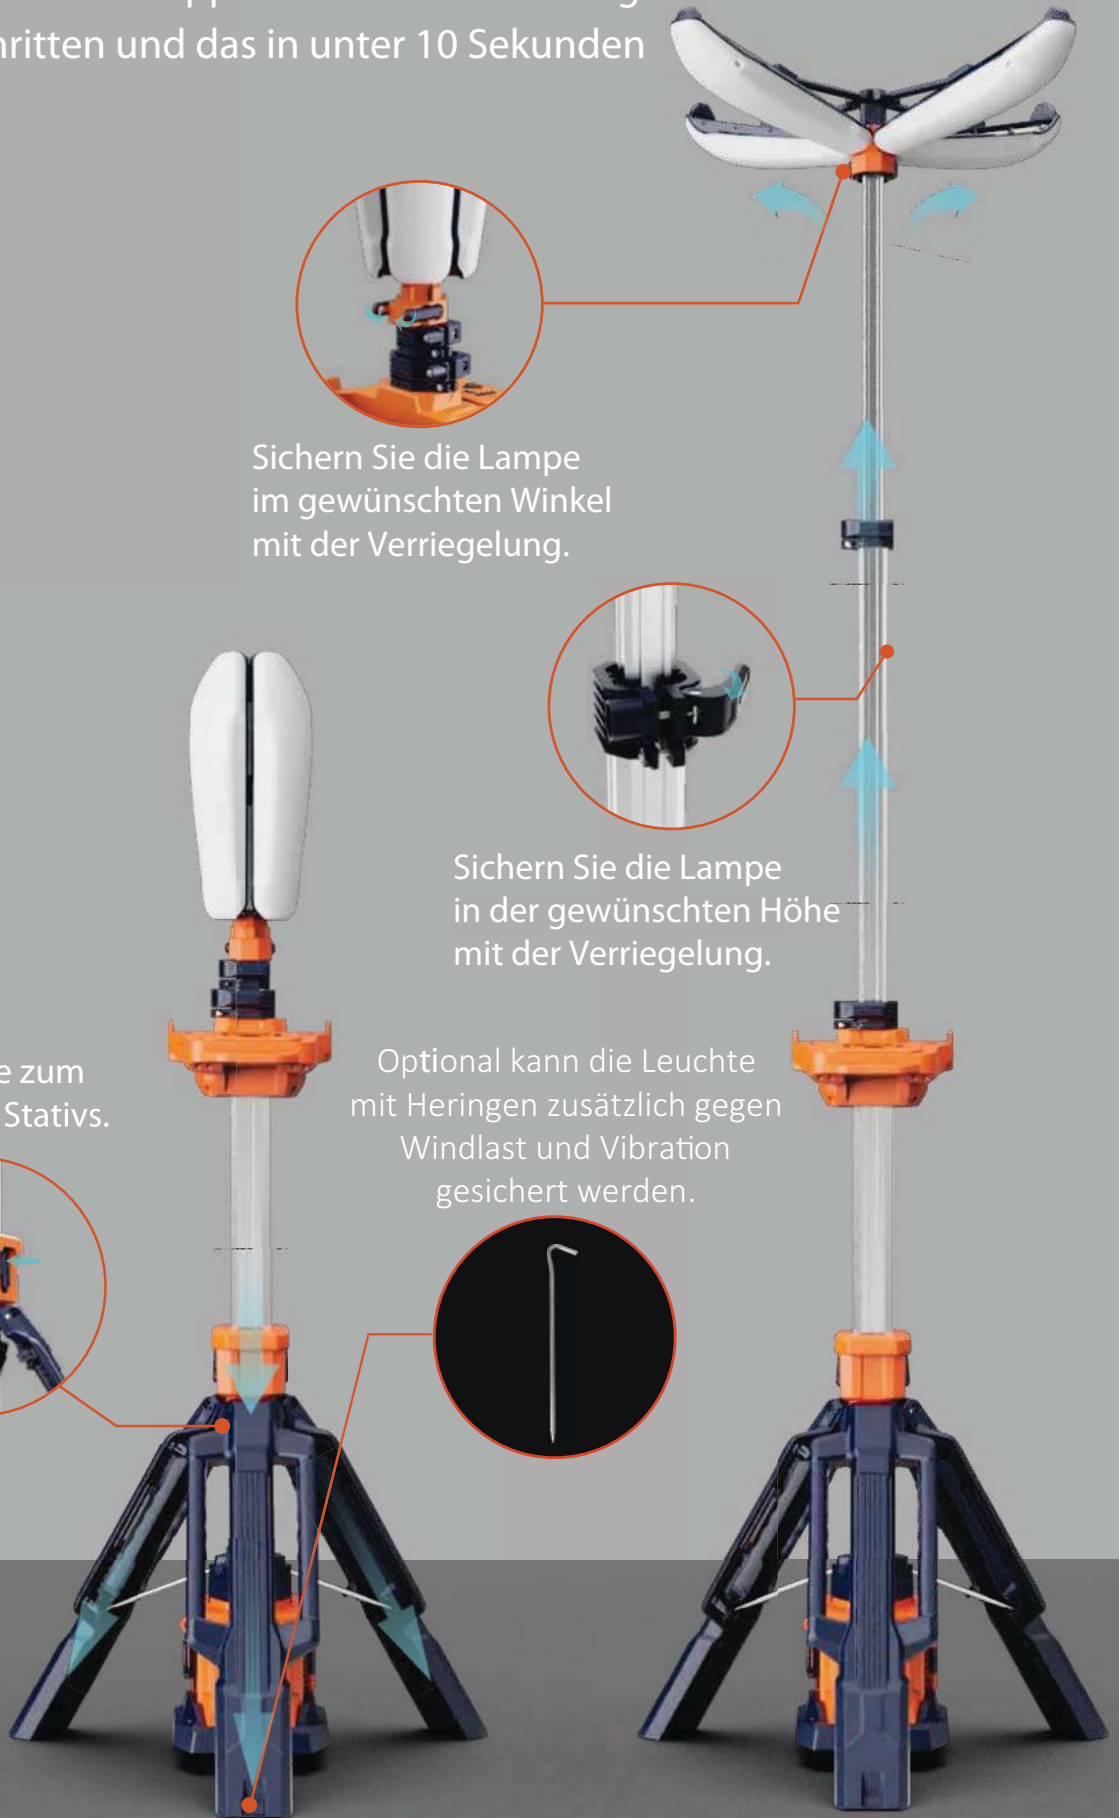

Sichern Sie die Lampe im gewünschten Winkel mit der Verriegelung.

Sichern Sie die Lampe in der gewünschten Höhe mit der Verriegelung.

Eine Taste zum öffnen des Stativs.

Optional kann die Leuchte mit Heringen zusätzlich gegen Windlast und Vibration gesichert werden.

Arbeitsoptimiertes Design mit versteckten Details

360° Beleuchtung

360° Ring-
Beleuchtung,
optimiert für
größtmögliche
Gleichmäßigkeit.

USB-Ladeausgang

Zwei Spritzwasser
geschützte USB-
Ladeports

Handyhalterung

Weiterarbeiten
während des Ladens.
Der Haken dient als
Handyhalterung.

Stufenlose Dimmung

Stecken Sie den
Dimmer in die spritz-
wassergeschützte
Buchse. So kann die
Leuchte stufenlos
gedimmt werden.

Ultralange Betriebsdauer

D24-100

Typische Betriebsdauer der Leuchte im Eco-Modus: 45 Stunden mit dem D24-100-Akku

Superlange Ausdauer, extreme Leistung

360° Rundumlicht

▪ Beleuchtete Fläche 1100 m²

Im AC-Betrieb

bis zu **11.000** lm