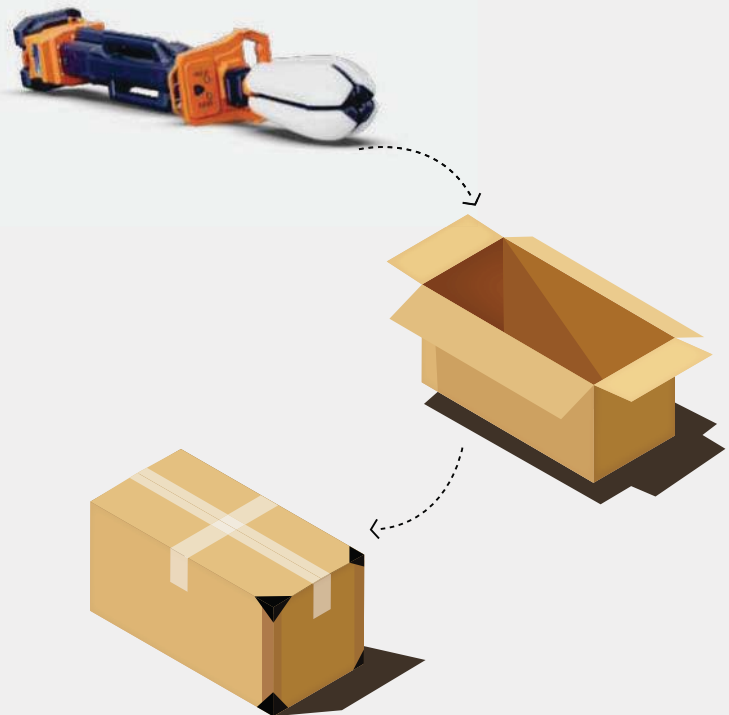

Verpackung

Model	PUMA-03
Größe des Kartons	1355 x 240 x 300 mm
Brutto Gewicht	8,0 kg $\pm$ 5 %
Verpackungs-Einheit	1