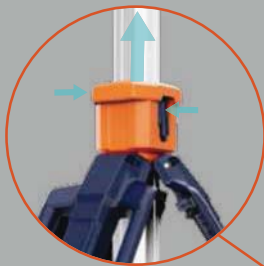

Sichern Sie die Lampe im gewünschten Winkel mit der Verriegelung.

Sichern Sie die Lampe in der gewünschten Höhe mit der Verriegelung.

Eine Taste zum öffnen des Stativs.

Optional kann die Leuchte mit Heringen zusätzlich gegen Windlast und Vibration gesichert werden.

Arbeitsoptimiertes Design mit versteckten Details

360° Beleuchtung

360° Ring-
Beleuchtung,
optimiert für
größtmögliche
Gleichmäßigkeit.

USB-Ladeausgang

Zwei Spritzwasser
geschützte USB-
Ladeports

Handyhalterung