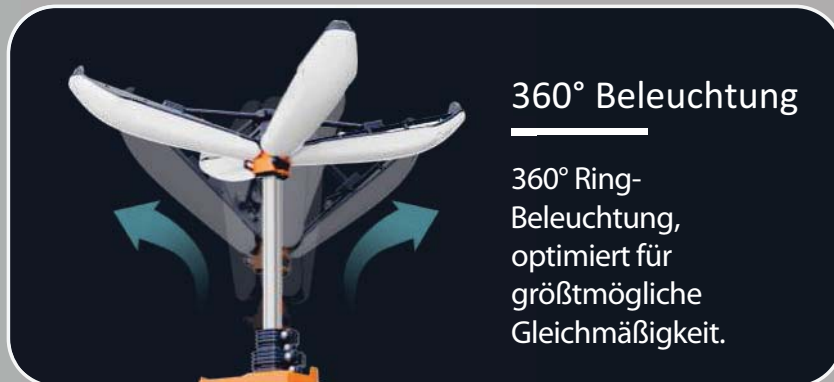

Sichern Sie die Lampe im gewünschten Winkel mit der Verriegelung.

Sichern Sie die Lampe in der gewünschten Höhe mit der Verriegelung.

Eine Taste zum öffnen des Stativs.

Optional kann die Leuchte mit Heringen zusätzlich gegen Windlast und Vibration gesichert werden.

Arbeitsoptimiertes Design mit versteckten Details

360° Beleuchtung

360° Ring-
Beleuchtung,
optimiert für
größtmögliche
Gleichmäßigkeit.

USB-Ladeausgang

Zwei Spritzwasser
geschützte USB-
Ladeports

Handyhalterung