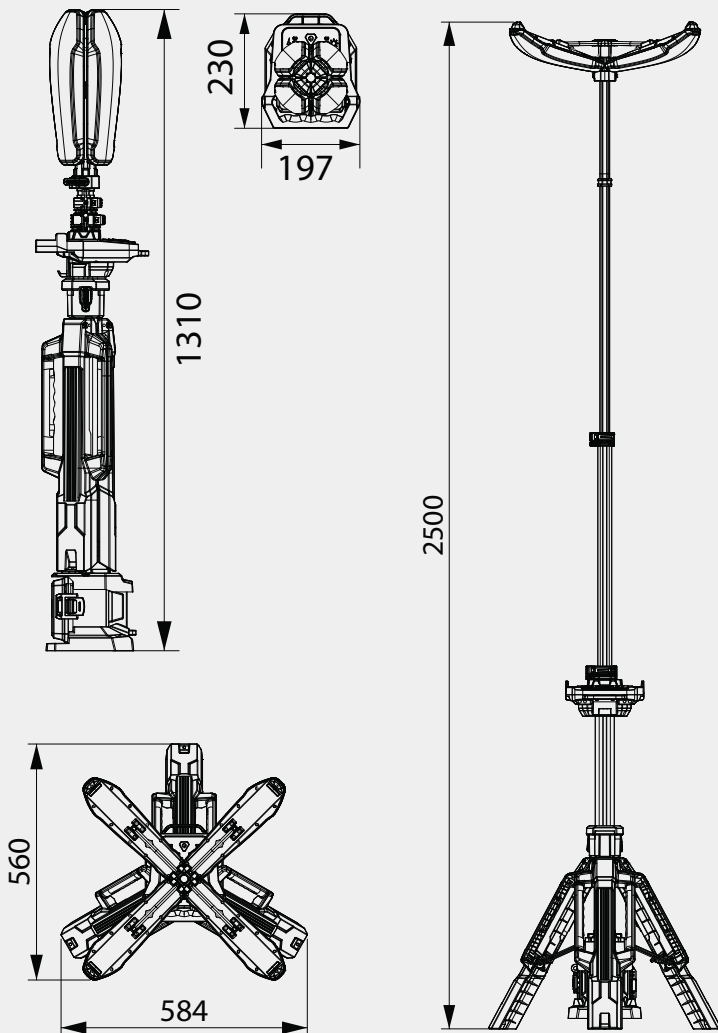

Sichern Sie die Lampe im gewünschten Winkel mit der Verriegelung.

Sichern Sie die Lampe in der gewünschten Höhe mit der Verriegelung.

Eine Taste zum öffnen des Stativs.

Optional kann die Leuchte mit Heringen zusätzlich gegen Windlast und Vibration gesichert werden.

PUMA-03

Höhe	1,3 m - 2,5 m
Gewicht	6,5 kg (ohne Batterie)
Stromversorgung	D24 Akku oder 100 - 277 V AC
Lumen	0 - 11.000 lm
Betriebsdauer	>8 Stunden (Standard-Modus, D24-100 Akku)
IP-Schutzart	IP66
USB-Ausgang	2 x USB Buchse Typ A - 5 V - 2 A

Abmaße (mm)

Verpackung

Model	PUMA-03
Größe des Kartons	1355 x 240 x 300 mm
Brutto Gewicht	8,0 kg \pm 5 %
Verpackungs-Einheit	1

Luxision GmbH

Schmidtheimer Str. 15 D-53949 Dahlem
Tel.: +49 (0)2447 - 91797-0
Mail: info@luxision.com
www.luxision.com